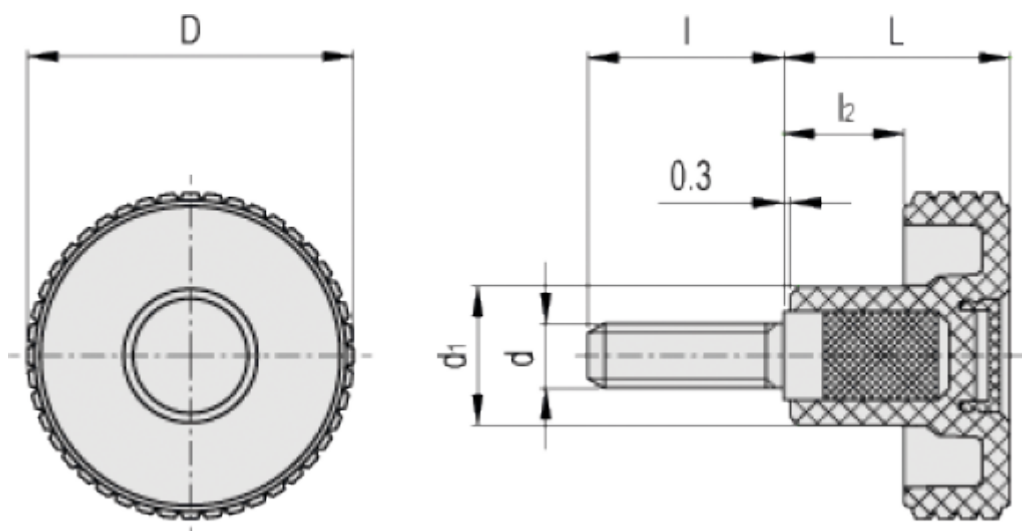

Varenummer: 23020344413

Beskrivelse: E+G Fingregreb MBT.50 p-M8x50-C3, Grå

Mål

D = 50

d1 = 20

d6g = M8

L = 33

l = 50

l2 = 16